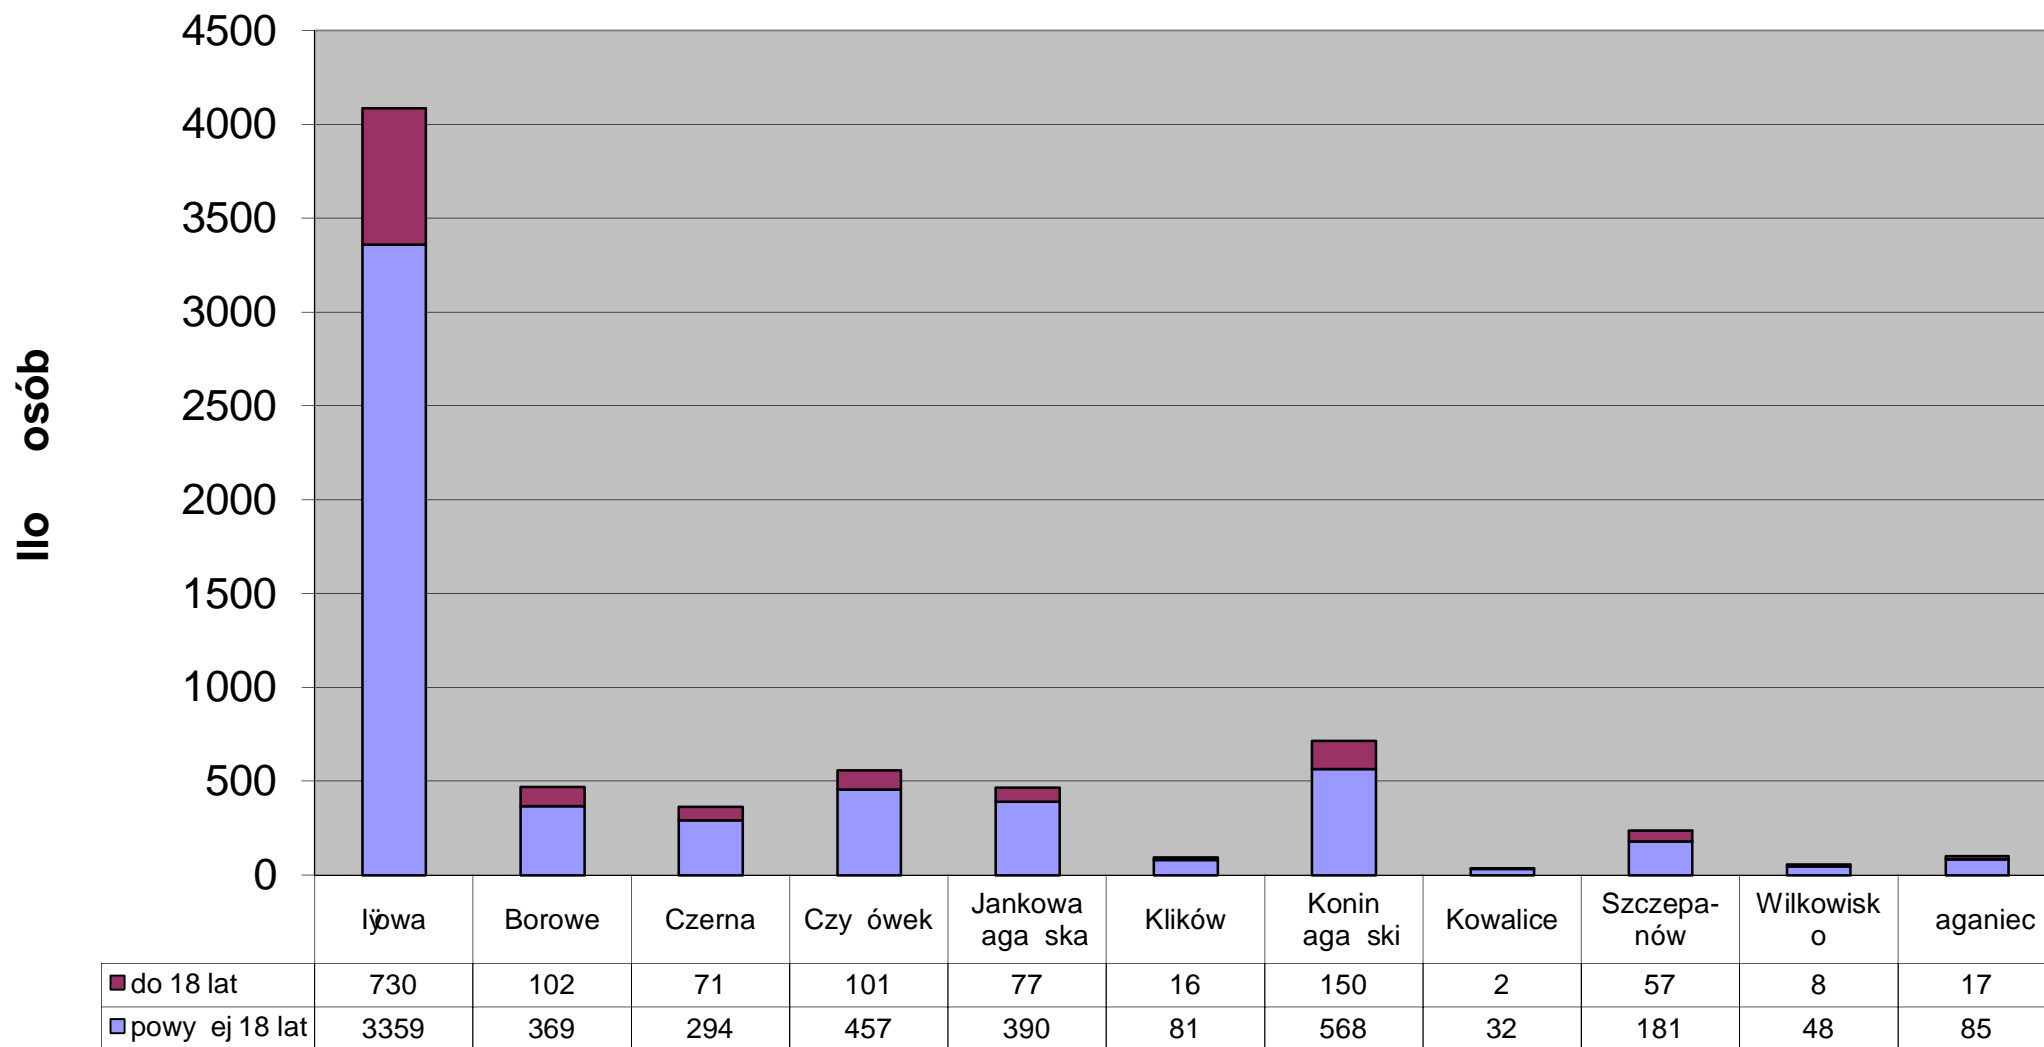

DANE

DEMOGRAFICZNE

I STATYSTYCZNE

GMINY IŁOWA

STAN NA

2010-03-16

Udziaû dzieci i mûdziej w strukturze wiekowej mieszka ców gminy lûwa

Udział kobiet i mężczyzn w strukturze mieszkańców gminy Łęwa

Udział kobiet i mężczyzn w wieku emerytalnym (kobiety w wieku powyżej 60 lat i mężczyźni w wieku powyżej 65 lat)

Udział kobiet i mężczyzn w wieku produkcyjnym z terenu gminy Iłowa

Dzieci w wieku do 6 lat

Dzieci w wieku 6 lat

Dzieci w wieku 7 - 15 lat (szkoła podstawowa, gimnazjum)

Młodzie w wieku 16 - 17 lat

Osoby w wieku 18 lat