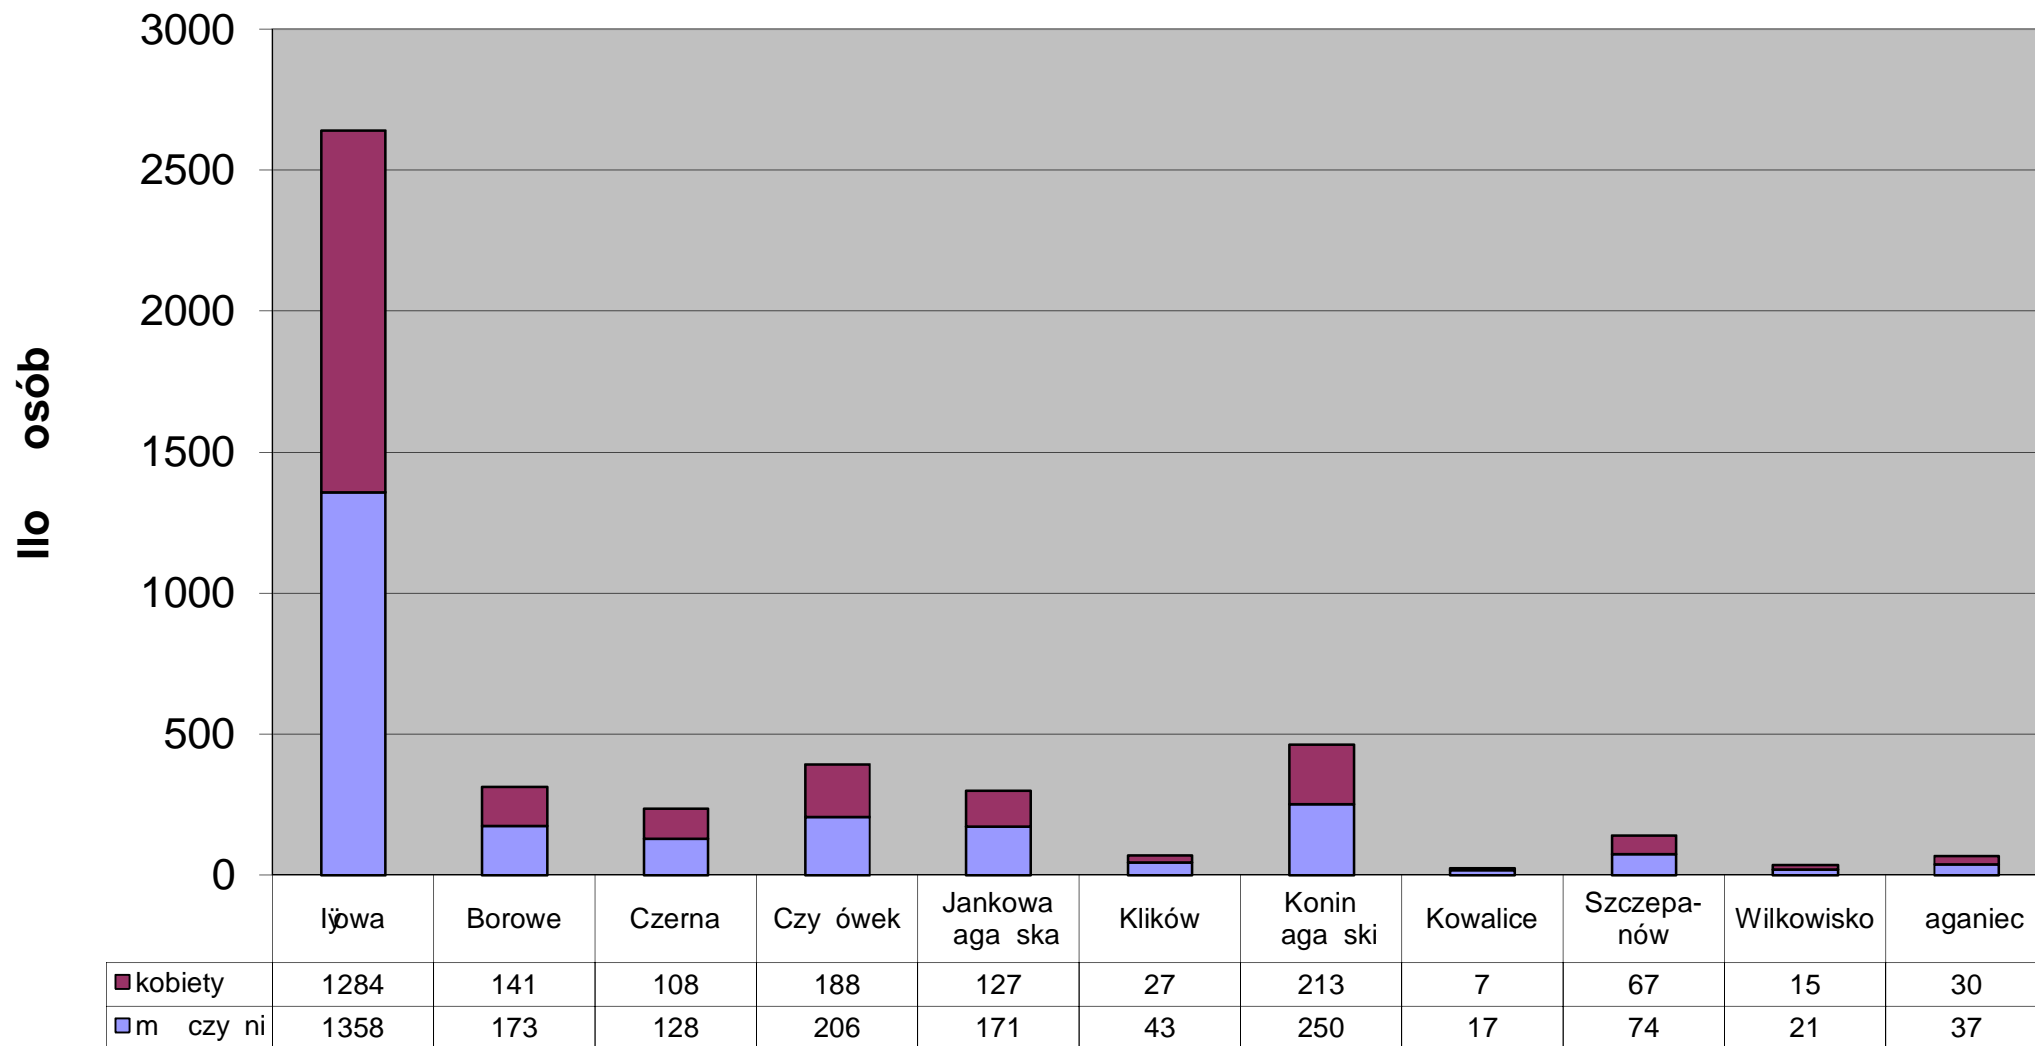

DANE

DEMOGRAFICZNE

I STATYSTYCZNE

GMINY IŁOWA

STAN NA

2010-03-16

Udziaû dzieci i mûdziej w strukturze wiekowej mieszka ców gminy lûwa

Udział kobiet i mężczyzn w strukturze mieszkańców gminy Łęwa

Udział kobiet i mężczyzn w wieku emerytalnym (kobiety w wieku powyżej 60 lat i mężczyźni w wieku powyżej 65 lat)

Udział kobiet i mężczyzn w wieku produkcyjnym z terenu gminy Iłowa

Dzieci w wieku do 6 lat

Dzieci w wieku 6 lat

Dzieci w wieku 7 - 15 lat (szkoła podstawowa, gimnazjum)

Młodzie w wieku 16 - 17 lat

Osoby w wieku 18 lat