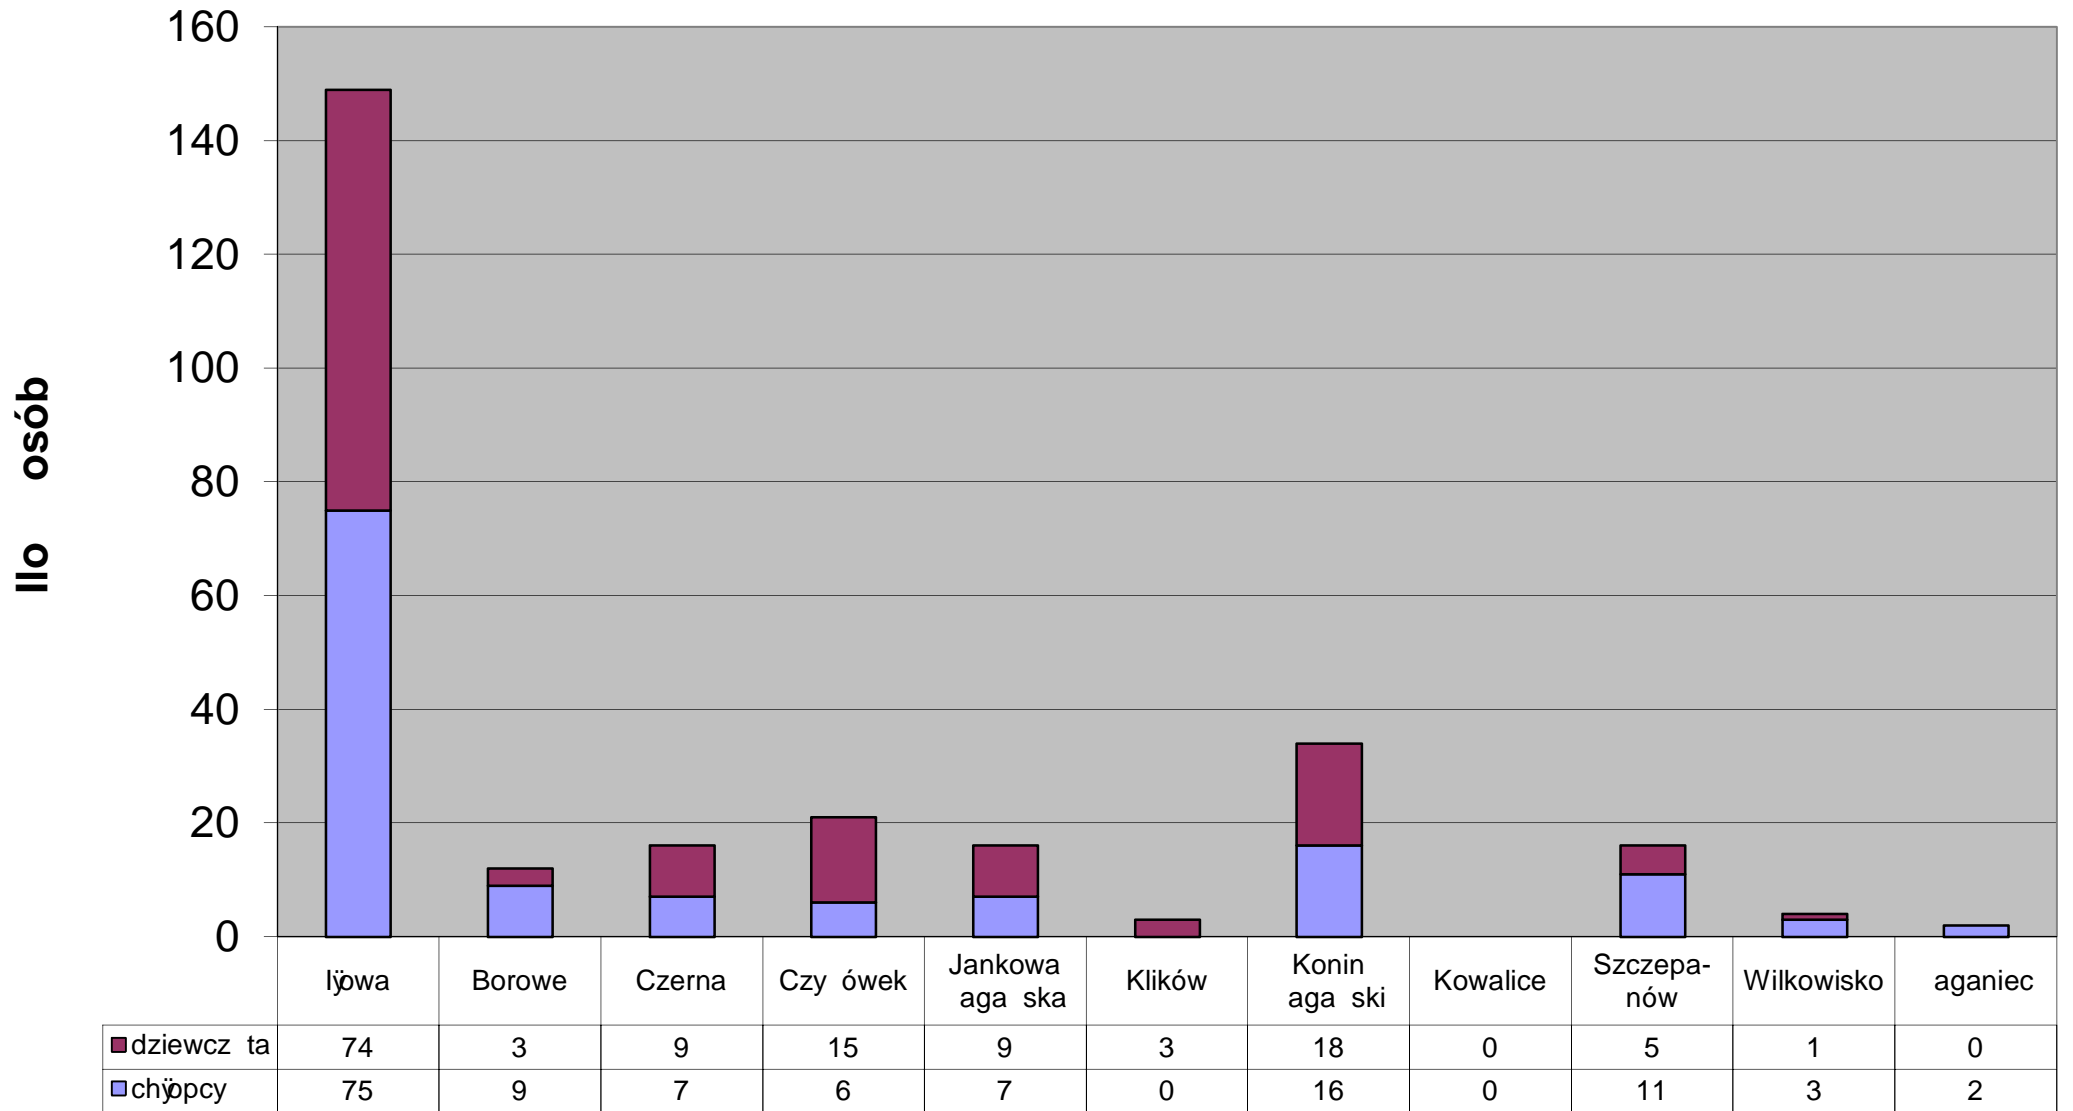

DANE

DEMOGRAFICZNE

I STATYSTYCZNE

GMINY IŁOWA

STAN NA

2010-03-16

Udziaû dzieci i mûdziej w strukturze wiekowej mieszka ców gminy lûwa

Udział kobiet i mężczyzn w strukturze mieszkańców gminy Łęwa

Udział kobiet i mężczyzn w wieku emerytalnym (kobiety w wieku powyżej 60 lat i mężczyźni w wieku powyżej 65 lat)

Udział kobiet i mężczyzn w wieku produkcyjnym z terenu gminy Iłowa

Dzieci w wieku do 6 lat

Dzieci w wieku 6 lat

Dzieci w wieku 7 - 15 lat (szkoła podstawowa, gimnazjum)

Młodzie w wieku 16 - 17 lat

Osoby w wieku 18 lat