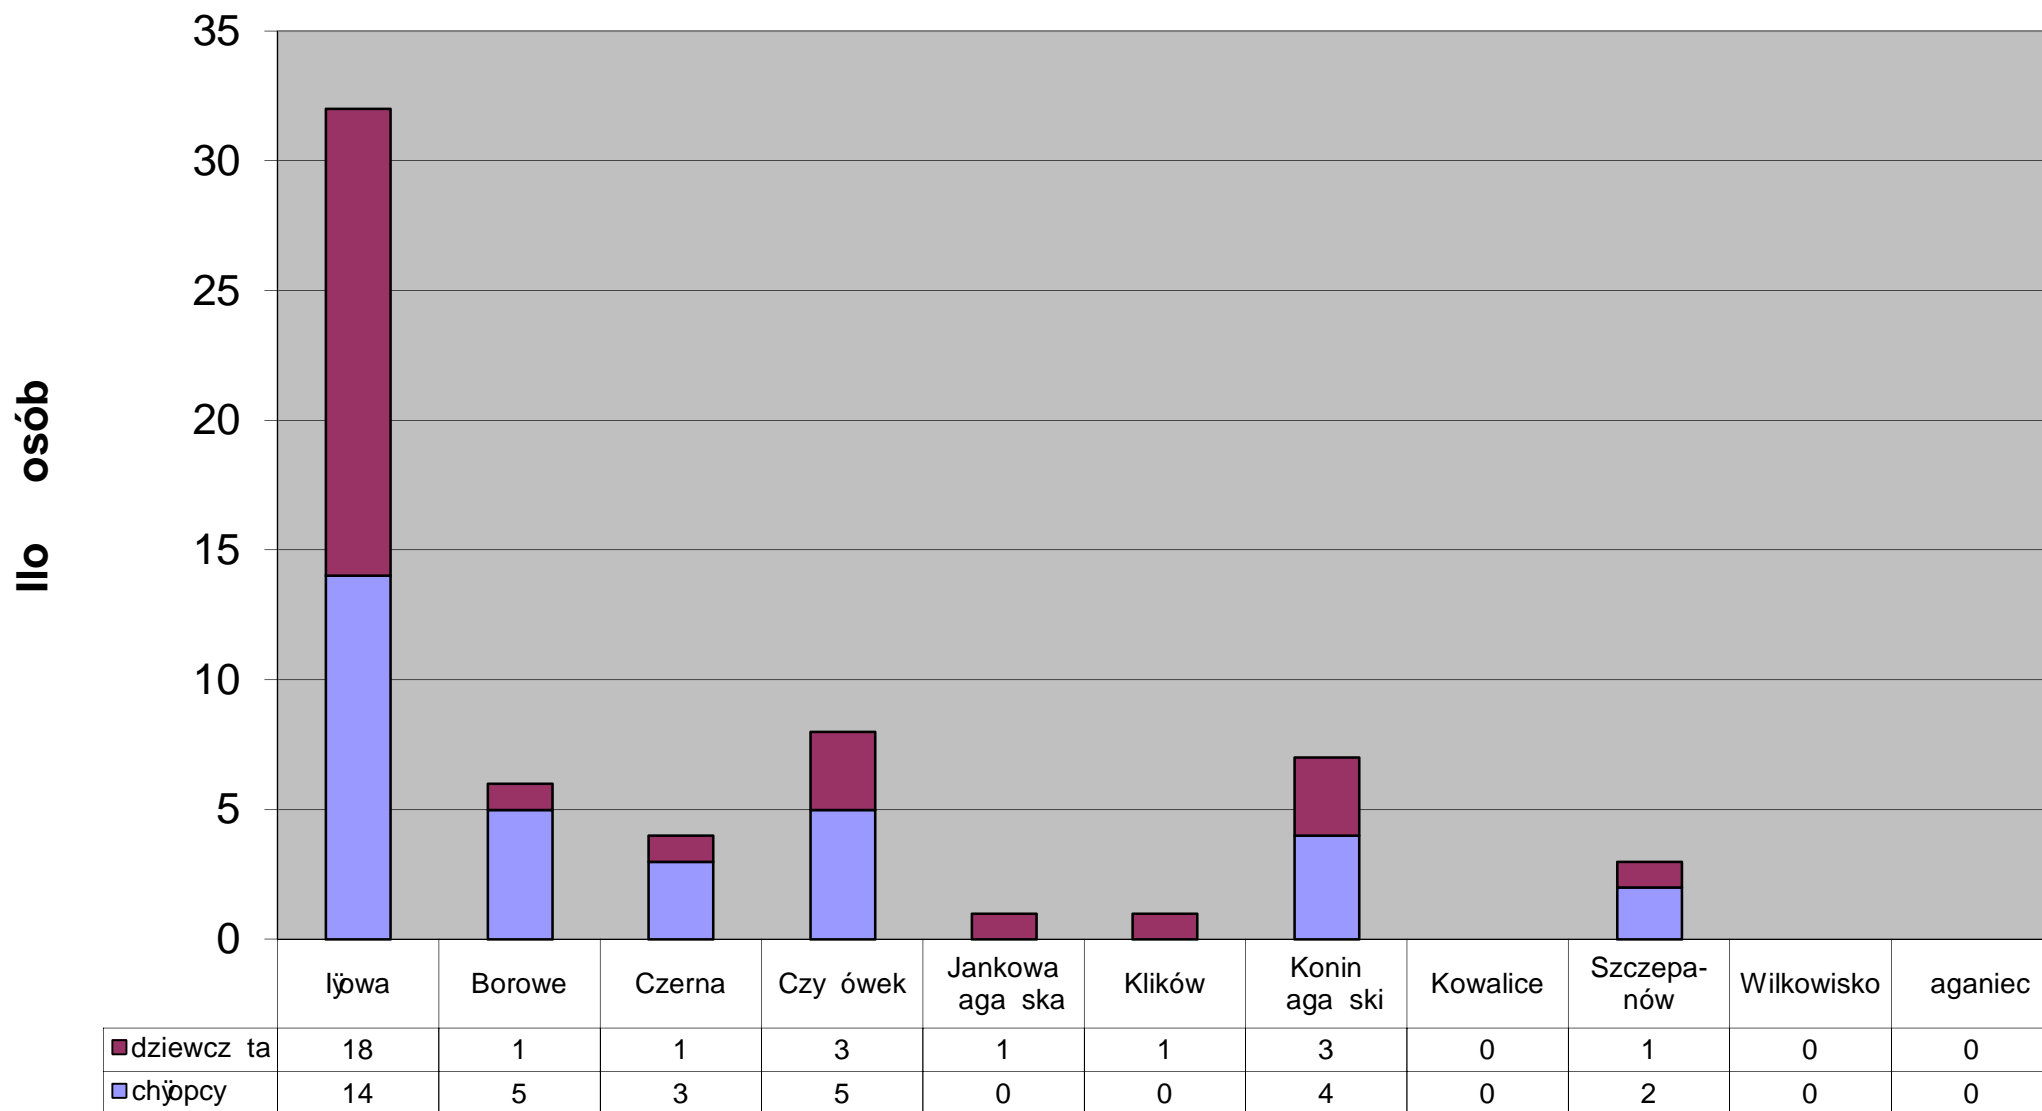

DANE

DEMOGRAFICZNE

I STATYSTYCZNE

GMINY IŁOWA

STAN NA

2010-03-16

Udziaû dzieci i mûdziej w strukturze wiekowej mieszka ców gminy lûwa

Udział kobiet i mężczyzn w strukturze mieszkańców gminy Łęwa

Udział kobiet i mężczyzn w wieku emerytalnym (kobiety w wieku powyżej 60 lat i mężczyźni w wieku powyżej 65 lat)

Udział kobiet i mężczyzn w wieku produkcyjnym z terenu gminy Iłowa

Dzieci w wieku do 6 lat

Dzieci w wieku 6 lat

Dzieci w wieku 7 - 15 lat (szkoła podstawowa, gimnazjum)

Młodzie w wieku 16 - 17 lat

Osoby w wieku 18 lat