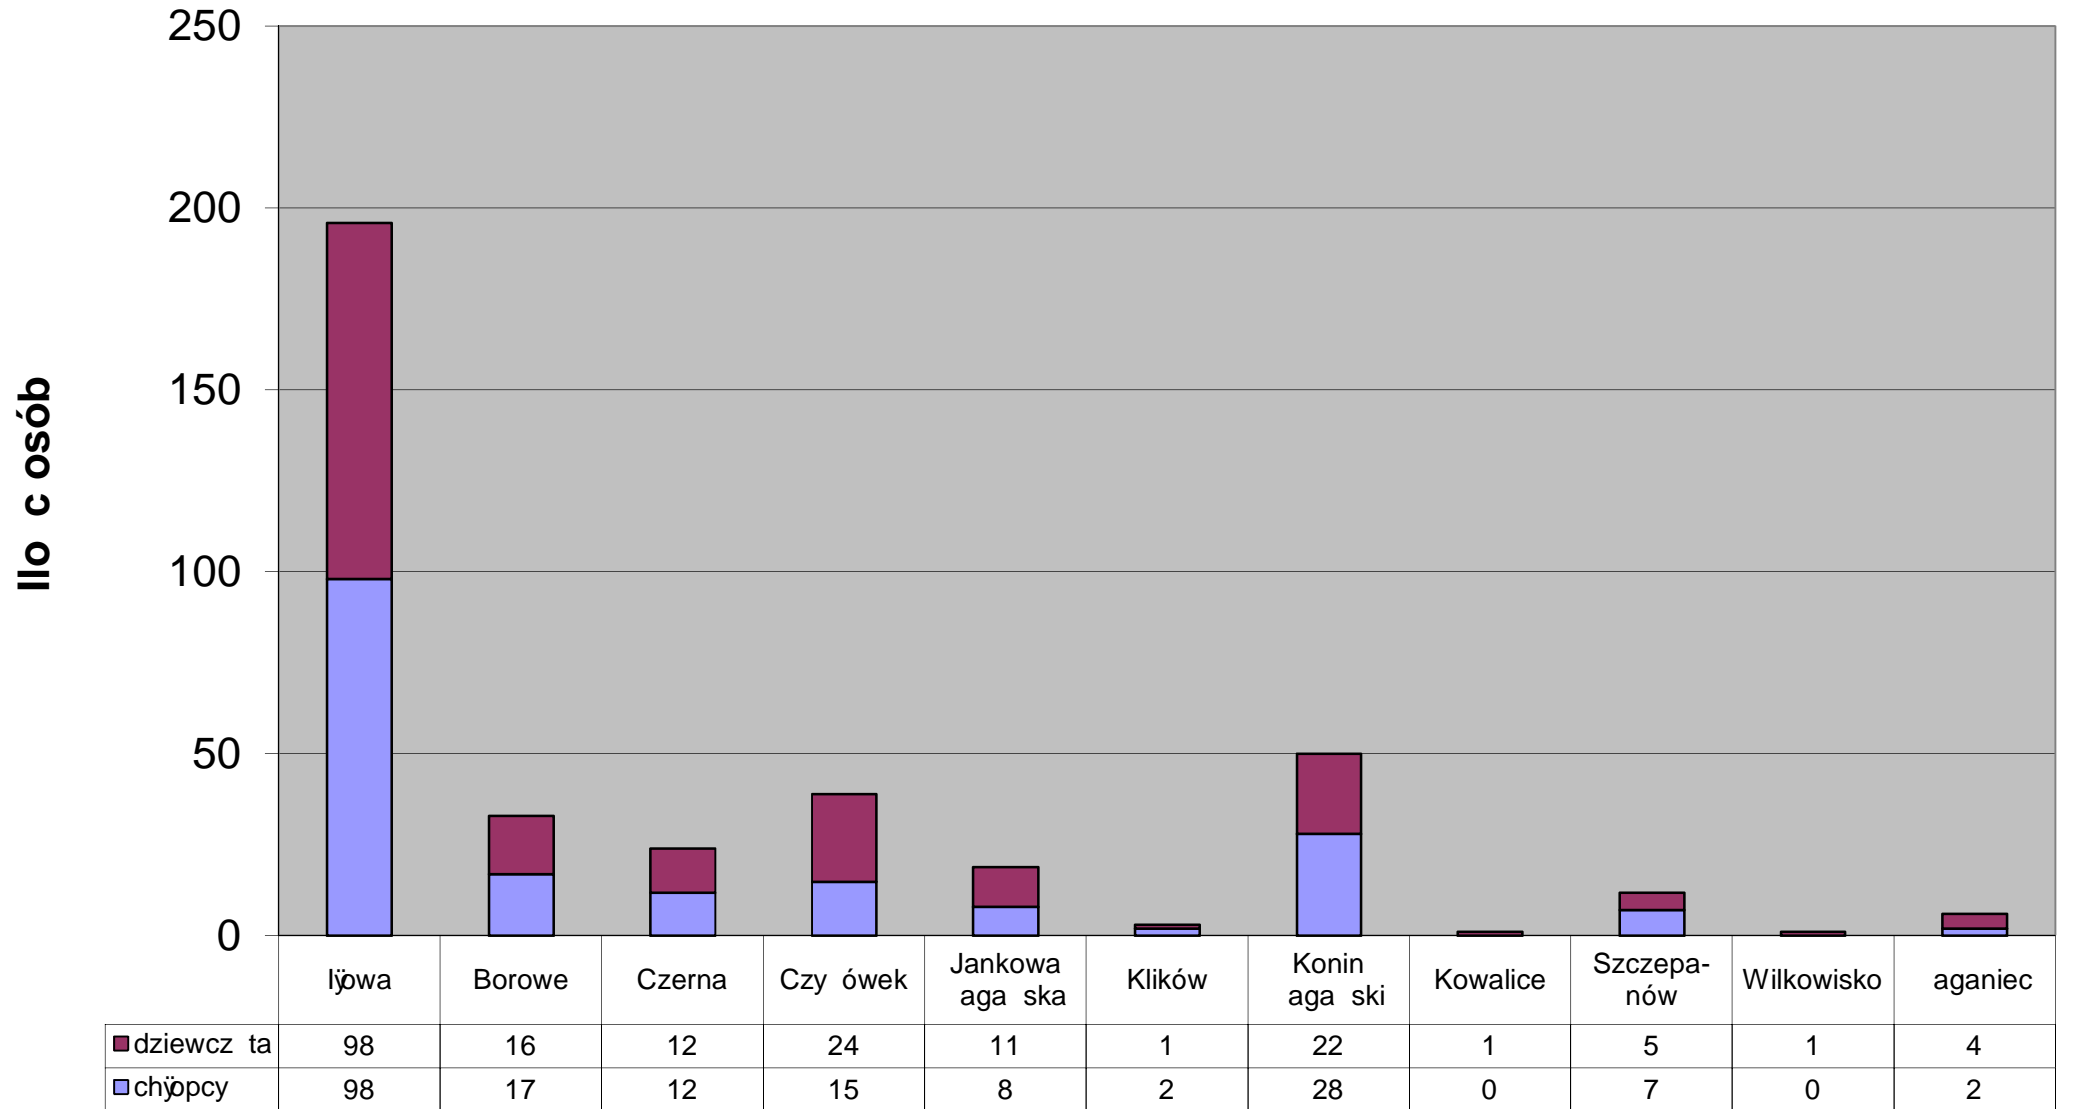

DANE

DEMOGRAFICZNE

I STATYSTYCZNE

GMINY IŁOWA

STAN NA

2010-03-16

Udziaû dzieci i mûdziej w strukturze wiekowej mieszka ców gminy lûwa

Udział kobiet i mężczyzn w strukturze mieszkańców gminy Łęwa

Udział kobiet i mężczyzn w wieku emerytalnym (kobiety w wieku powyżej 60 lat i mężczyźni w wieku powyżej 65 lat)

Udział kobiet i mężczyzn w wieku produkcyjnym z terenu gminy Iłowa

Dzieci w wieku do 6 lat

Dzieci w wieku 6 lat

Dzieci w wieku 7 - 15 lat (szkoła podstawowa, gimnazjum)

Młodzie w wieku 16 - 17 lat

Osoby w wieku 18 lat