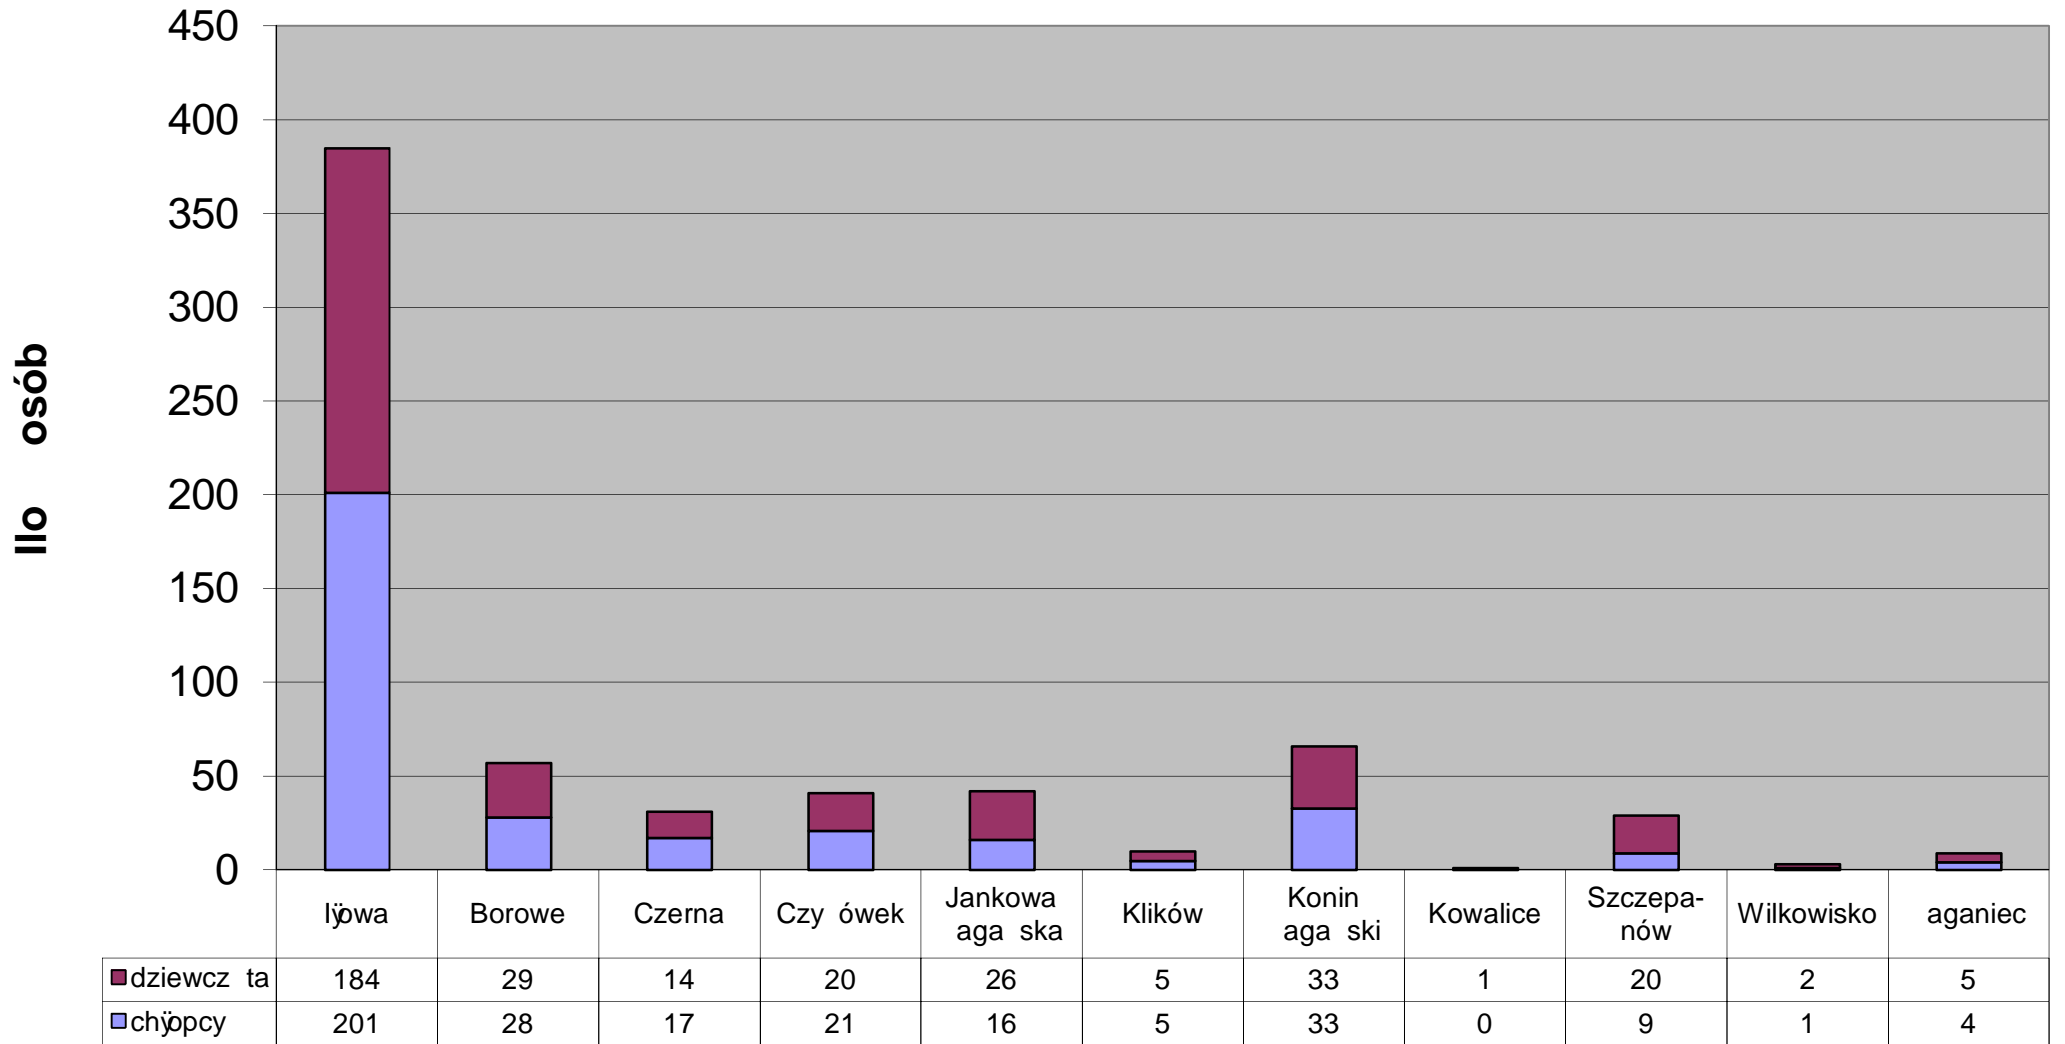

DANE

DEMOGRAFICZNE

I STATYSTYCZNE

GMINY IŁOWA

STAN NA

2010-03-16

Udziaû dzieci i mûdziej w strukturze wiekowej mieszka ców gminy lûwa

Udział kobiet i mężczyzn w strukturze mieszkańców gminy Łęwa

Udział kobiet i mężczyzn w wieku emerytalnym (kobiety w wieku powyżej 60 lat i mężczyźni w wieku powyżej 65 lat)

Udział kobiet i mężczyzn w wieku produkcyjnym z terenu gminy Iłowa

Dzieci w wieku do 6 lat

Dzieci w wieku 6 lat

Dzieci w wieku 7 - 15 lat (szkoła podstawowa, gimnazjum)

Młodzie w wieku 16 - 17 lat

Osoby w wieku 18 lat