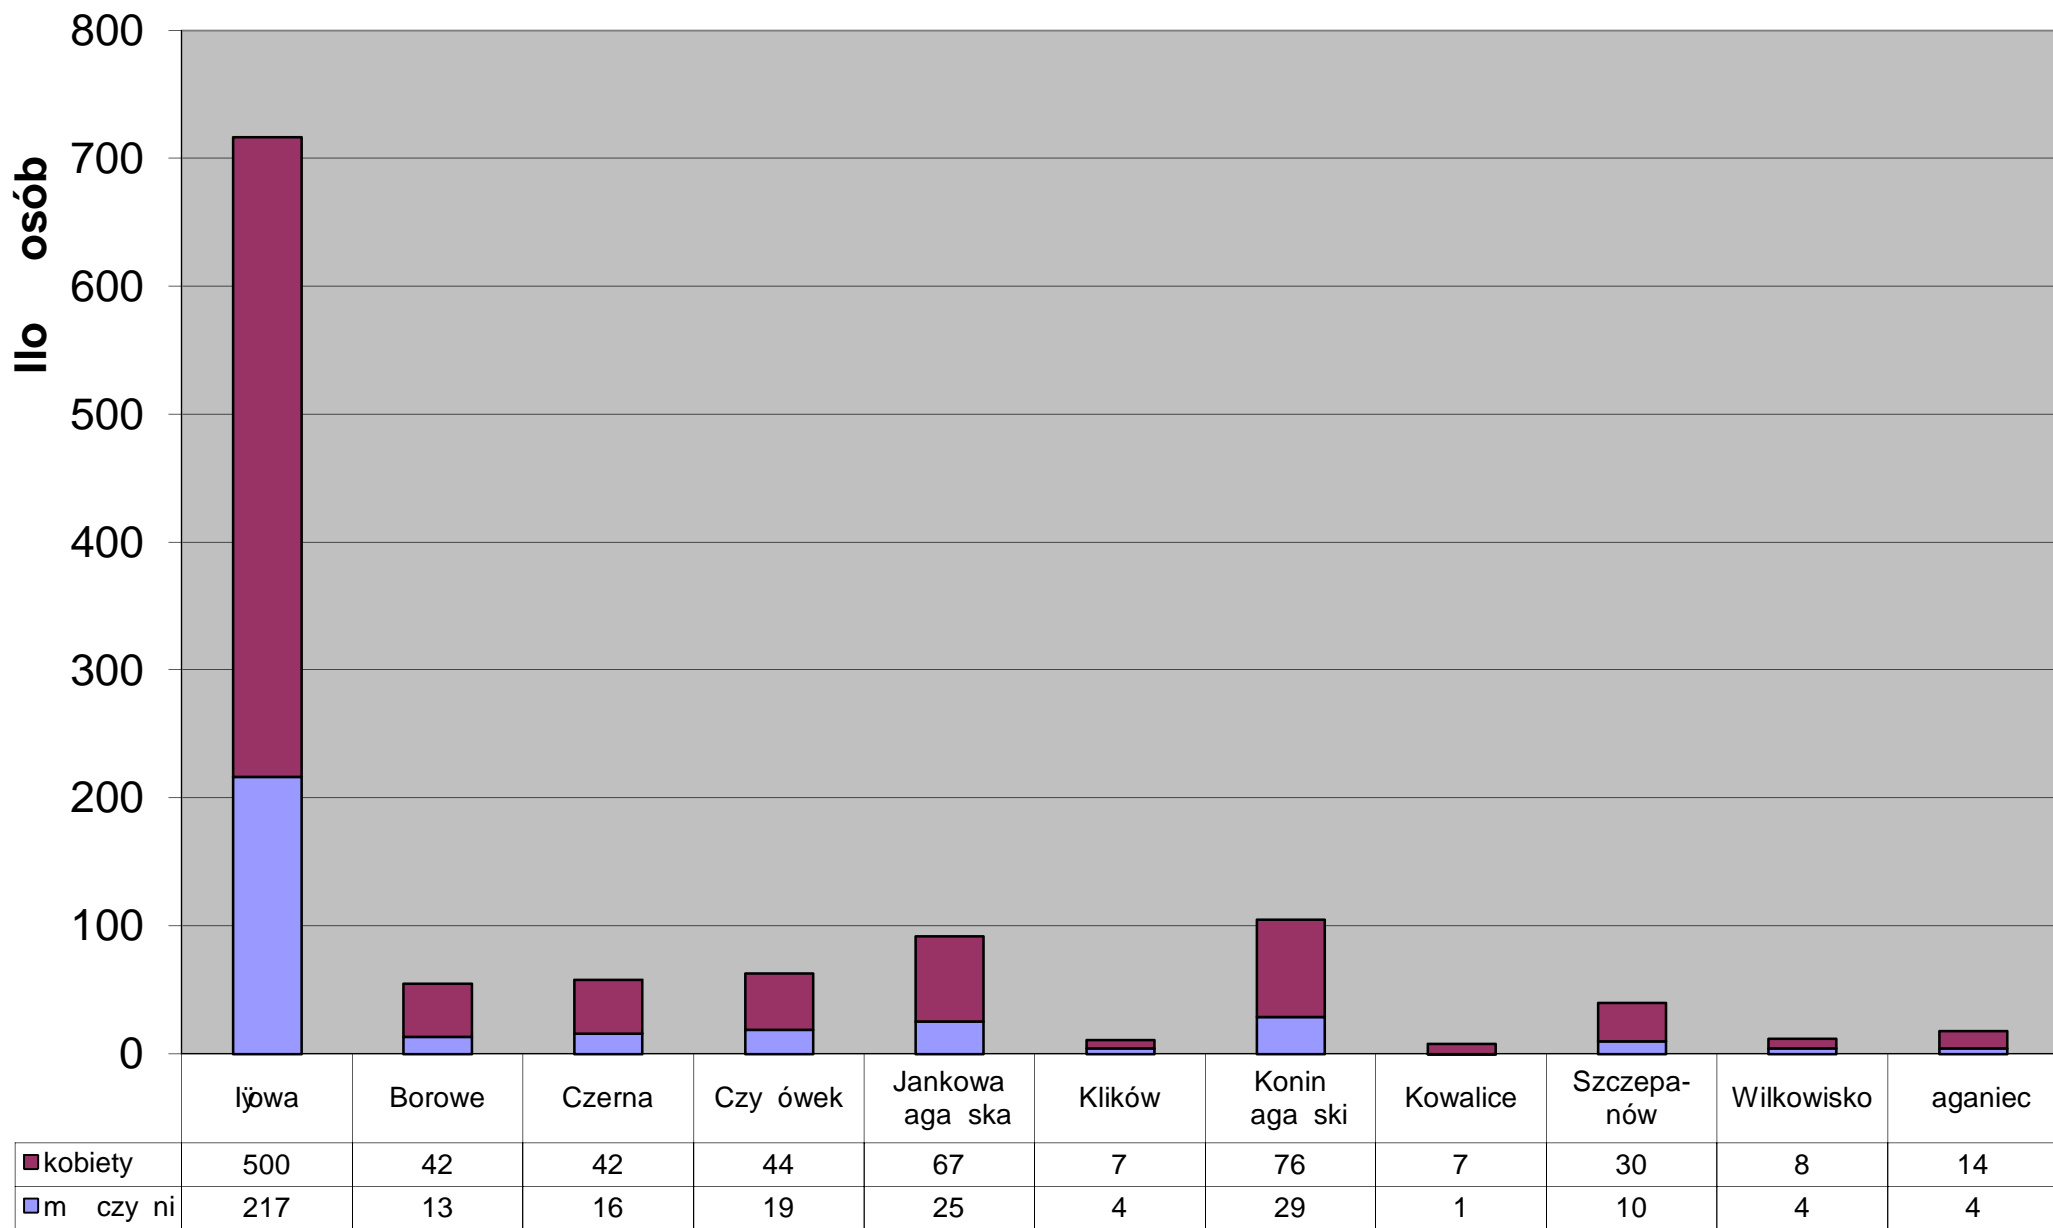

DANE

DEMOGRAFICZNE

I STATYSTYCZNE

GMINY IŁOWA

STAN NA

2010-03-16

Udziaû dzieci i mûdziej w strukturze wiekowej mieszka ców gminy lûwa

Udział kobiet i mężczyzn w strukturze mieszkańców gminy Łęwa

Udział kobiet i mężczyzn w wieku emerytalnym (kobiety w wieku powyżej 60 lat i mężczyźni w wieku powyżej 65 lat)

Udział kobiet i mężczyzn w wieku produkcyjnym z terenu gminy Iłowa

Dzieci w wieku do 6 lat

Dzieci w wieku 6 lat

Dzieci w wieku 7 - 15 lat (szkoła podstawowa, gimnazjum)

Młodzie w wieku 16 - 17 lat

Osoby w wieku 18 lat