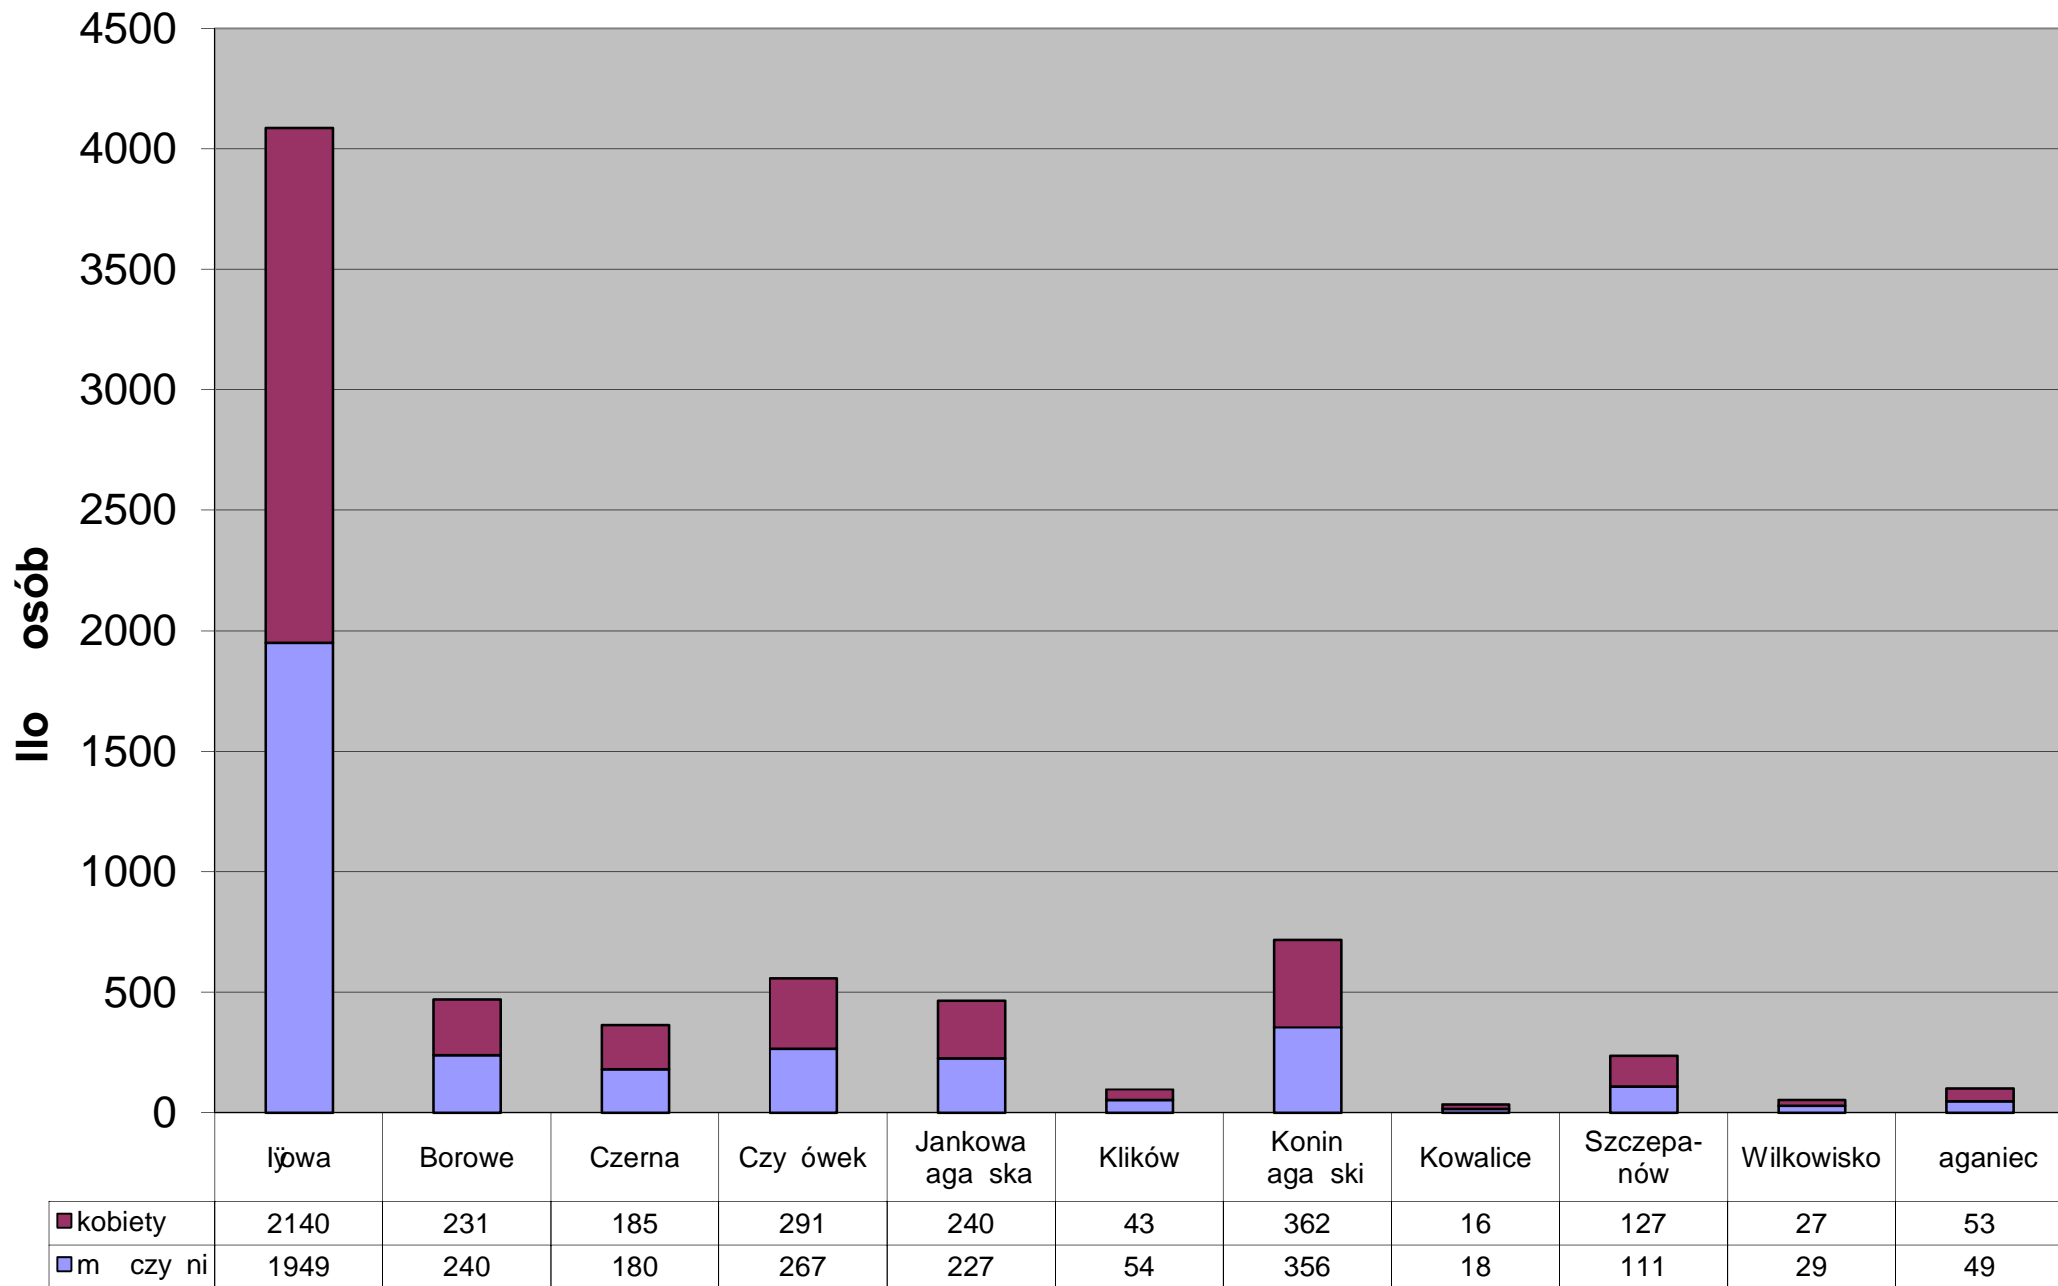

DANE

DEMOGRAFICZNE

I STATYSTYCZNE

GMINY IŁOWA

STAN NA

2010-03-16

Udziaû dzieci i mûdziej w strukturze wiekowej mieszka ców gminy lûwa

Udział kobiet i mężczyzn w strukturze mieszkańców gminy Łęwa

Udział kobiet i mężczyzn w wieku emerytalnym (kobiety w wieku powyżej 60 lat i mężczyźni w wieku powyżej 65 lat)

Udział kobiet i mężczyzn w wieku produkcyjnym z terenu gminy Iłowa

Dzieci w wieku do 6 lat

Dzieci w wieku 6 lat

Dzieci w wieku 7 - 15 lat (szkoła podstawowa, gimnazjum)

Młodzie w wieku 16 - 17 lat

Osoby w wieku 18 lat